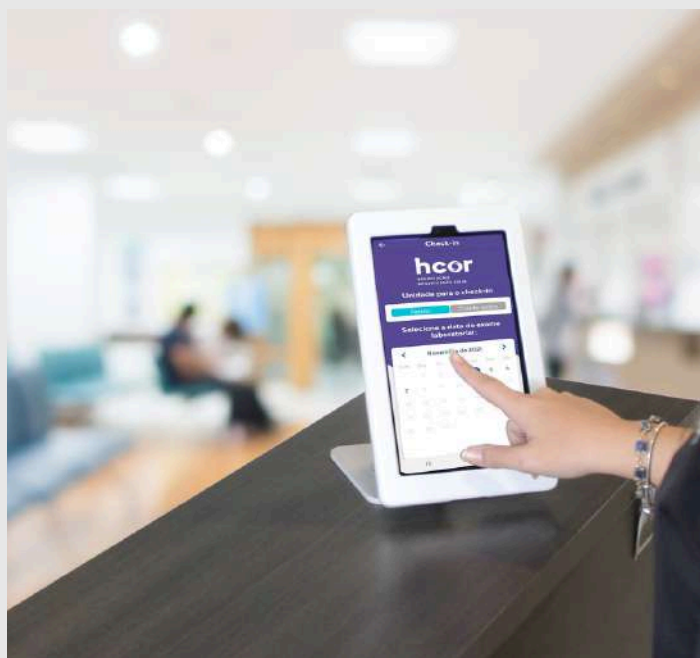

Utilize seu dispositivo com a Linha Lite em

Pesquisa de
satisfação

Ponto de
venda

Terminal de senhas
e credenciamento

Ponto
eletrônico

Monitores de
atendimento

Sistemas de
agendamento

Interface de
lazer

Controle de
acesso

A Linha Lite é compatível com

Telas open-frame

Tablets de todos os tamanhos

Eletrônicos com display e touch-screen

MODELO

VISION

A solução ideal para quem busca aliar **estilo** e **usabilidade**. O modelo Vision é altamente **personalizável**, garantindo que se adapte visualmente ao seu negócio.

Disponível em **cores diversas** e suportes que se adaptam às operações, combinando **elegância, personalização e funcionalidade**, a case Lite modelo Vision é perfeita para quem quer destacar seus dispositivos com estilo e praticidade.