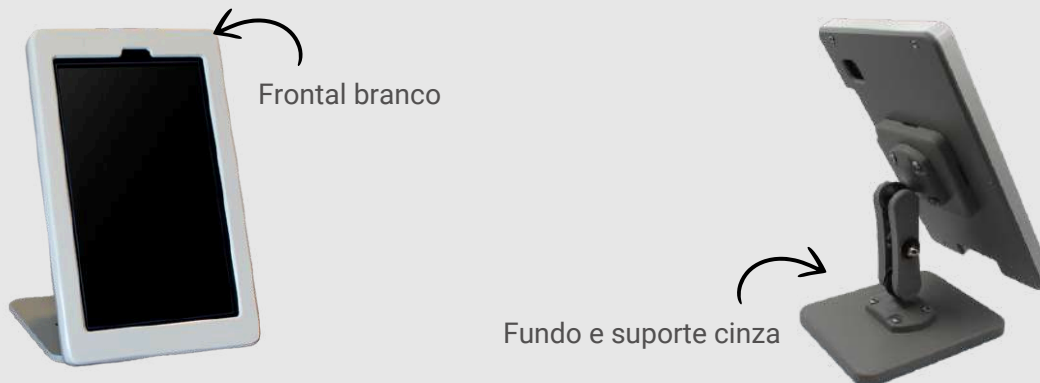

Personalização para dispositivos móveis com as cores e estilos que se integram com o seu negócio

- Cor padrão