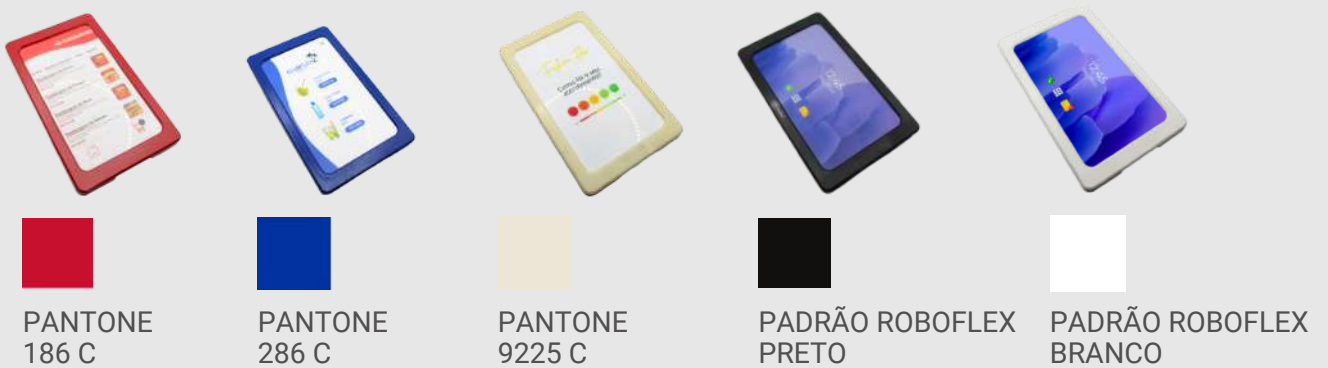

Controle de
acesso

A Linha Lite é compatível com

Telas open-frame

Tablets de todos os tamanhos

Eletrônicos com display e touch-screen

MODELO

VISION

A solução ideal para quem busca aliar **estilo** e **usabilidade**. O modelo Vision é altamente **personalizável**, garantindo que se adapte visualmente ao seu negócio.

Disponível em **cores diversas** e suportes que se adaptam às operações, combinando **elegância, personalização e funcionalidade**, a case Lite modelo Vision é perfeita para quem quer destacar seus dispositivos com estilo e praticidade.

Personalização para dispositivos móveis com as cores e estilos que se integram com o seu negócio

- Cor padrão

- Mais cores disponíveis

Entre em contato conosco para verificar mais cores disponíveis, bem como revisar os requisitos para uma cor totalmente personalizada.