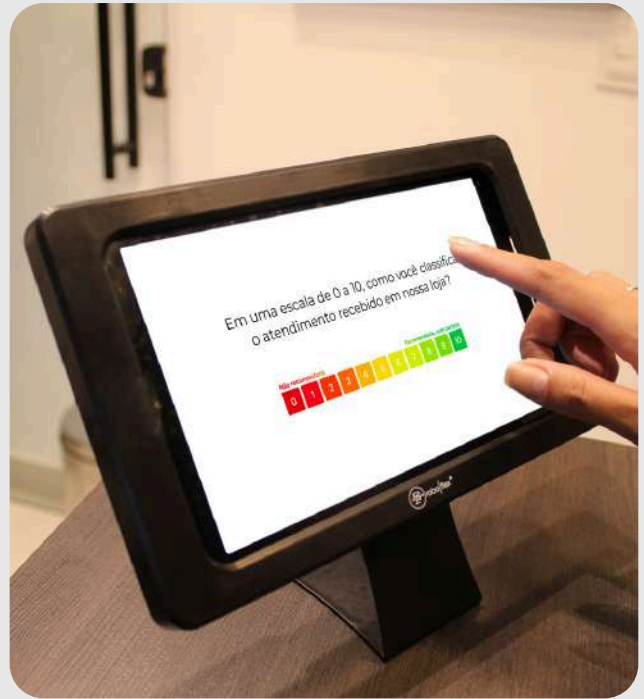

Pesquisa de satisfação