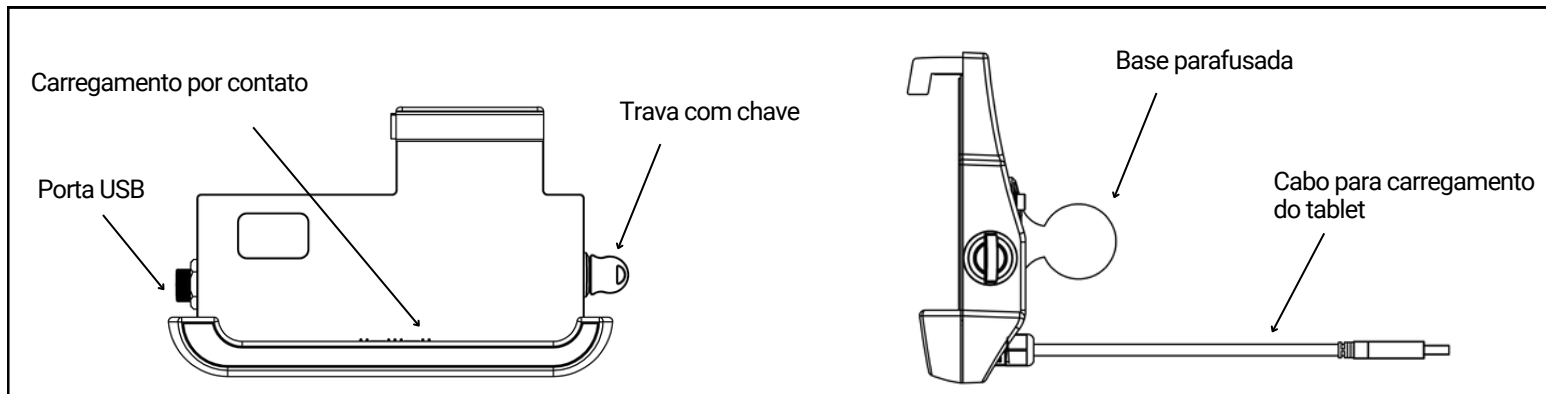

ITENS INCLUSOS

- A - Doca
- B - 1 par de chaves

INSTRUÇÕES

- Leia atentamente todas as instruções antes de iniciar a instalação
- Caso a instalação seja feita em veículo, não utilize o tablet enquanto estiver dirigindo
- Se ocorrer um mau funcionamento, desconecte imediatamente a fonte de alimentação e remova o tablet

Instrução de inserção do tablet (não incluso) na doca

Instrução de montagem no carregador/cabo - modelo automotivo

Instrução de montagem no carregador/cabo - modelo indoor

Instruções de segurança

Este equipamento foi testado e está em conformidade com os limites e padrões do ecossistema Roboflex e USB. Alterações e usos não expressamente aprovados pela Roboflex poderão causar danos aos dispositivos.