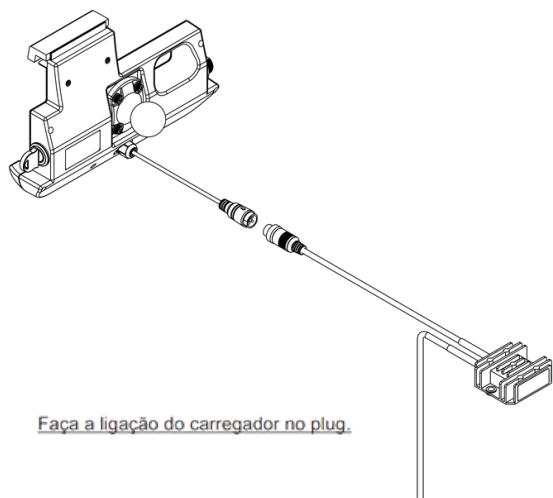

ITENS INCLUSOS

- A - Doca
- B - 1 par de chaves

INSTRUÇÕES

- Leia atentamente todas as instruções antes de iniciar a instalação
- Caso a instalação seja feita em veículo, não utilize o tablet enquanto estiver dirigindo
- Se ocorrer um mau funcionamento, desconecte imediatamente a fonte de alimentação e remova o tablet

Instrução de inserção do tablet (não incluso) na doca

Instrução de montagem no carregador/cabo - modelo automotivo

Instrução de montagem no carregador/cabo - modelo indoor

Instruções de segurança

Este equipamento foi testado e está em conformidade com os limites e padrões do ecossistema Roboflex e USB. Alterações e usos não expressamente aprovados pela Roboflex poderão causar danos aos dispositivos.