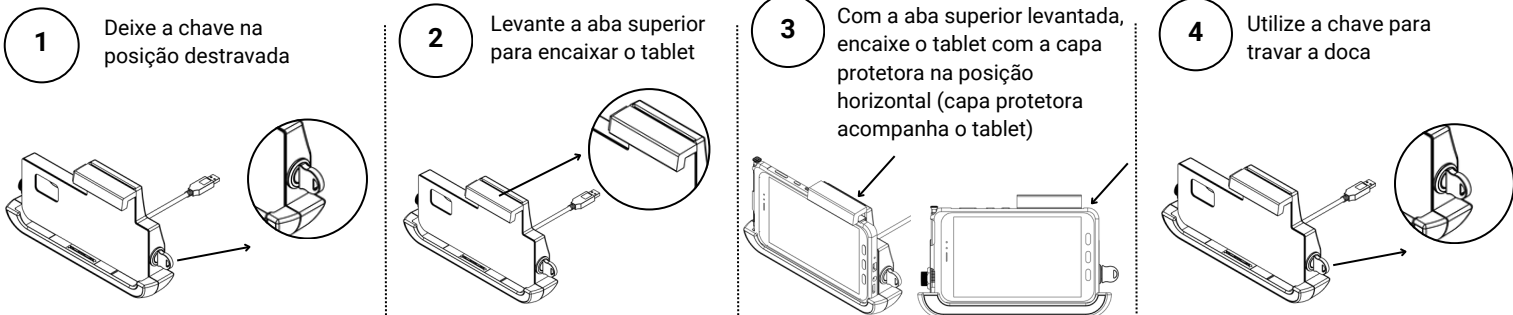

ITENS INCLUSOS

- A - Doca
- B - 1 par de chaves

INSTRUÇÕES

- Leia atentamente todas as instruções antes de iniciar a instalação
- Caso a instalação seja feita em veículo, não utilize o tablet enquanto estiver dirigindo
- Se ocorrer um mau funcionamento, desconecte imediatamente a fonte de alimentação e remova o tablet

Instrução de inserção do tablet (não incluso) na doca

Instrução de montagem no carregador/cabo - modelo automotivo

Instrução de montagem no carregador/cabo - modelo indoor

Instruções de segurança

Este equipamento foi testado e está em conformidade com os limites e padrões do ecossistema Roboflex e USB. Alterações e usos não expressamente aprovados pela Roboflex poderão causar danos aos dispositivos.