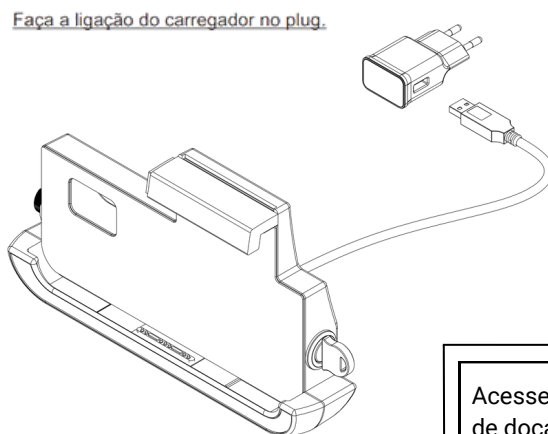

ITENS INCLUSOS

- A - Doca
- B - 1 par de chaves

INSTRUÇÕES

- Leia atentamente todas as instruções antes de iniciar a instalação
- Caso a instalação seja feita em veículo, não utilize o tablet enquanto estiver dirigindo
- Se ocorrer um mau funcionamento, desconecte imediatamente a fonte de alimentação e remova o tablet

Instrução de inserção do tablet (não incluso) na doca

Instrução de montagem no carregador/cabo - modelo automotivo

Instrução de montagem no carregador/cabo - modelo indoor

Instruções de segurança

Este equipamento foi testado e está em conformidade com os limites e padrões do ecossistema Roboflex e USB. Alterações e usos não expressamente aprovados pela Roboflex poderão causar danos aos dispositivos.